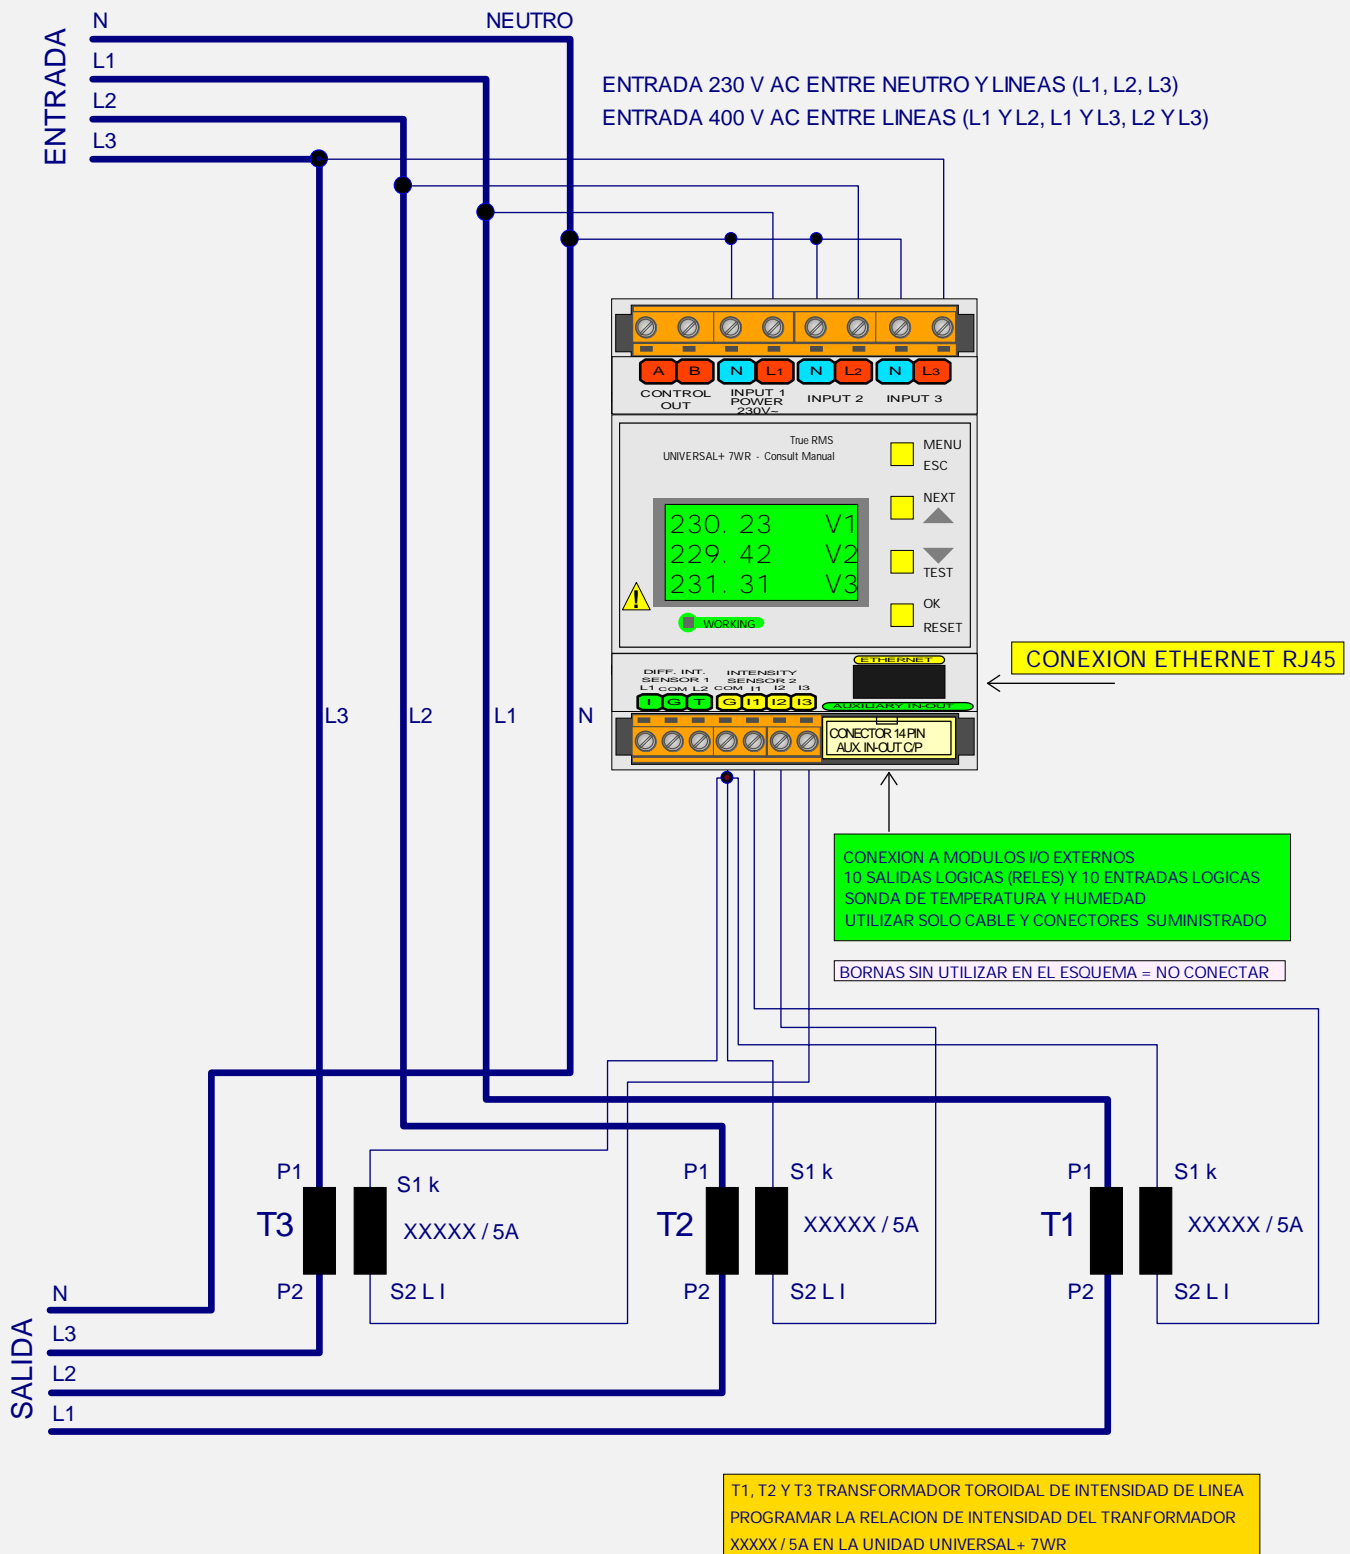

UNIDAD UNIVERSAL+ 7WR MANDO 4

MODELO UNIVERSAL+ 7WR M4 - T - N - 500E - X - C

CONFIGURACION TRIFASICA 4 POLOS HASTA 10.000A.

Versión transformador de intensidad de línea. Transformador estandar, desde 50A/5A hasta 10.000A/5A (en pasos de 5A)

Versión alimentación conjunta

CONSULTAR MANUAL DE INSTRUCCIONES