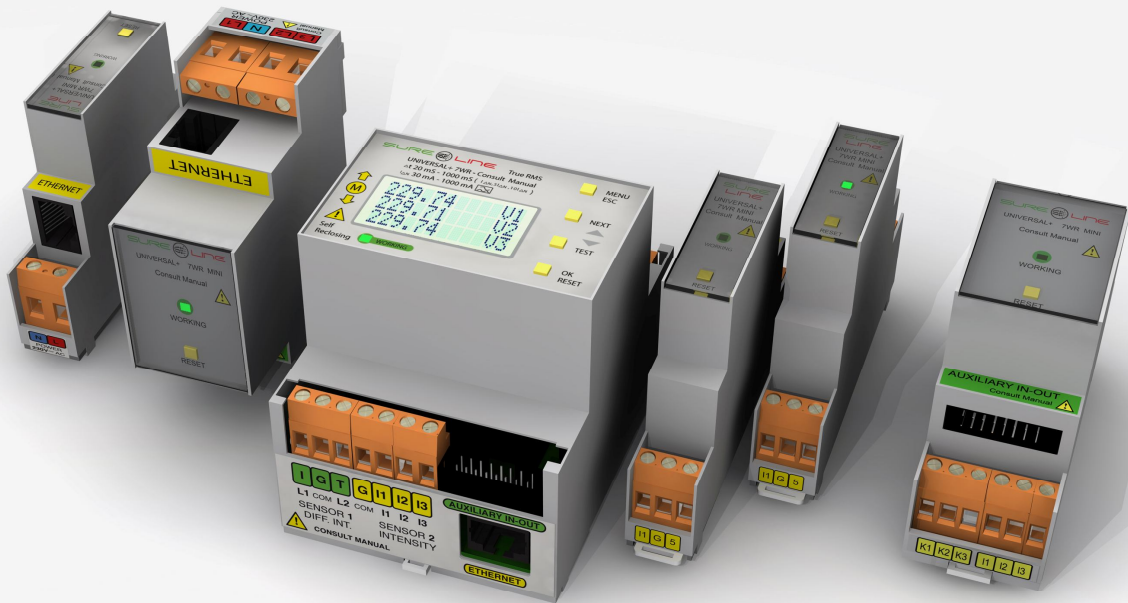

*UNIDAD DE PROTECCIÓN DIFERENCIAL, SOBRETENSIÓN,
INFRATENSIÓN Y MAGNETOTÉRMICO CON REARME
AUTOMÁTICO.*

Modelos con motor rearmador integrado

Manual de Instrucciones modelos

DOV707H, OVD706H, RDI705H y OVD106

Modelos con motor rearmador integrado: monofásicos hasta 63A 2P

Modelos con motor rearmador integrado: trifásicos hasta 63A 4P

Intensidad Diferencial sensibilidad: ($I_{\Delta n}$ 30mA) y ($I_{\Delta n}$ 300mA)

MANUAL DEL USUARIO / INSTALADOR

Atención:

Los modelos DOV707H, OVD706H y RDI705H están descatalogados, en su lugar utilizar la gama UNIVERSAL+ 7WR DOV1 / RDI1 / OVD1 (gama más evolucionada y con mayores prestaciones)