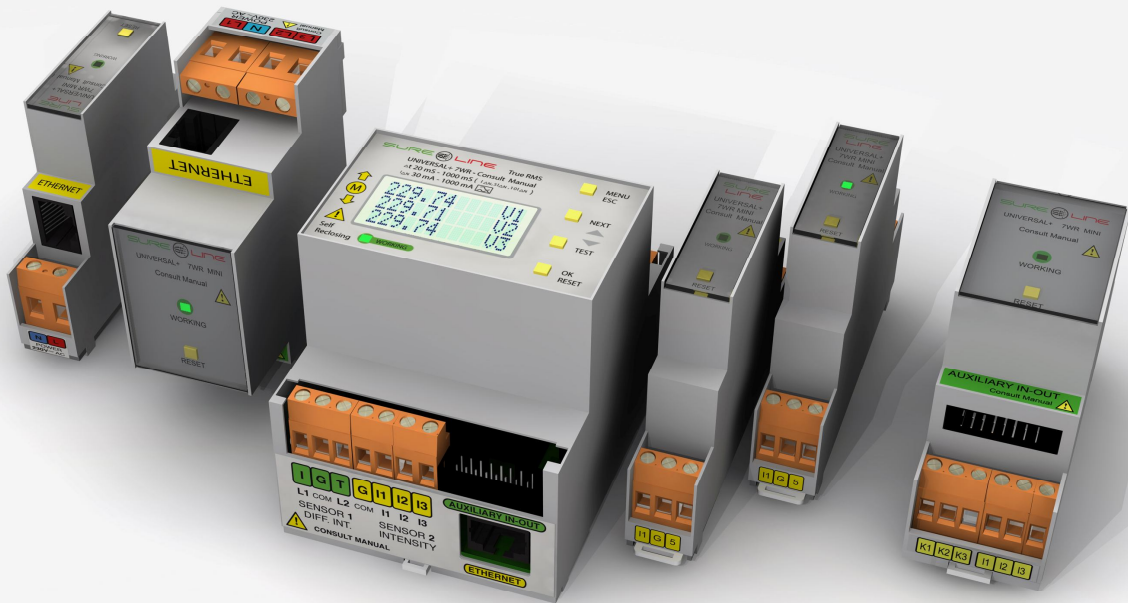

Unidad de protección, medición, análisis y registro, programable y con motor rearmador integrado

SAFELINE, S.L.

MANUAL DEL USUARIO / INSTALADOR

Atención:

Los modelos DOV841, OVD830, RDI827, DOVIP847 Y OVIP835 están descatalogados, en su lugar utilizar la gama UNIVERSAL+ 7WR DOV1 / RDI1 / OVD1 (gama más evolucionada y con mayores prestaciones)