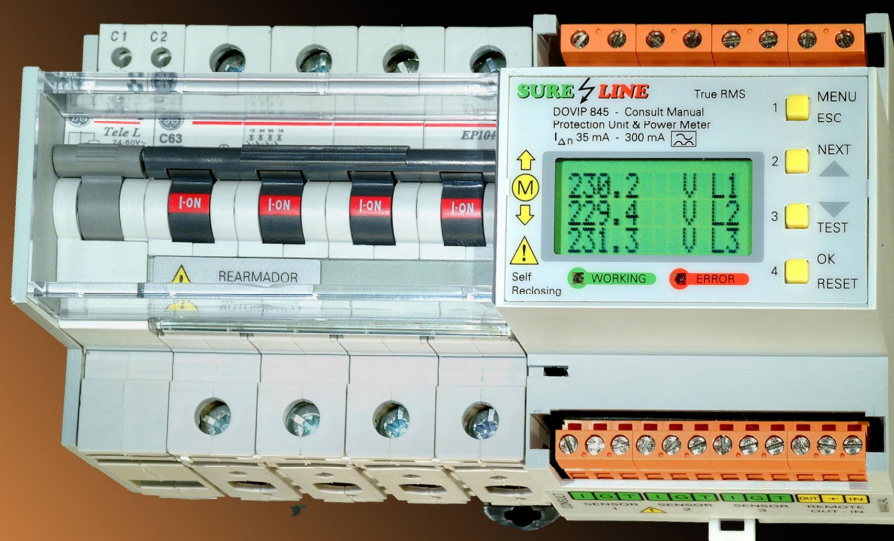

Unidad de protección, medición, análisis y registro, programable y con motor rearmador integrado

SAFELINE, S.L.

MANUAL DEL USUARIO / INSTALADOR

Atención:

Los modelos DOV841, OVD830, RDI827, DOVIP847 Y OVIP835 están descatalogados, en su lugar utilizar la gama UNIVERSAL+ 7WR DOV1 / RDI1 / OVD1 (gama más evolucionada y con mayores prestaciones)