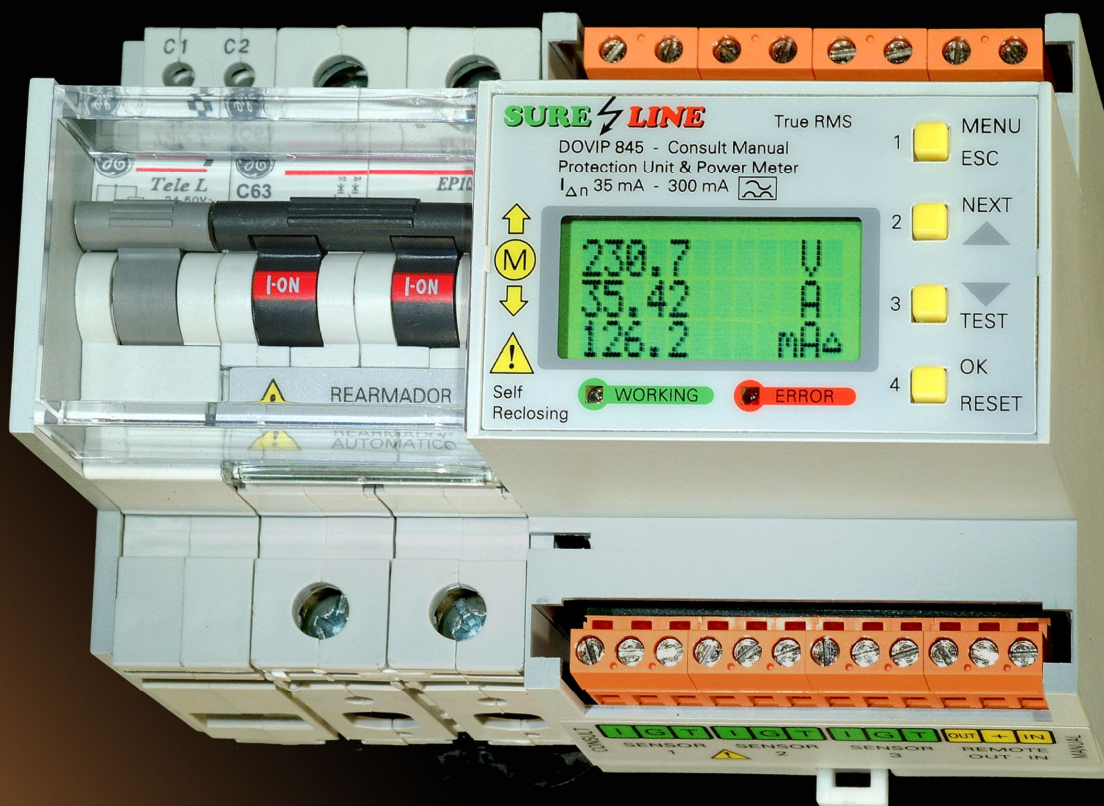

Unidad de protección, medición, análisis y registro, programable y con motor rearmador integrado

SAFELINE, S.L.

MANUAL DEL USUARIO / INSTALADOR

Atención:

Los modelos DOV841, OVD830, RDI827, DOVIP847 Y OVIP835 están descatalogados, en su lugar utilizar la gama UNIVERSAL+ 7WR DOV1 / RDI1 / OVD1 (gama más evolucionada y con mayores prestaciones)