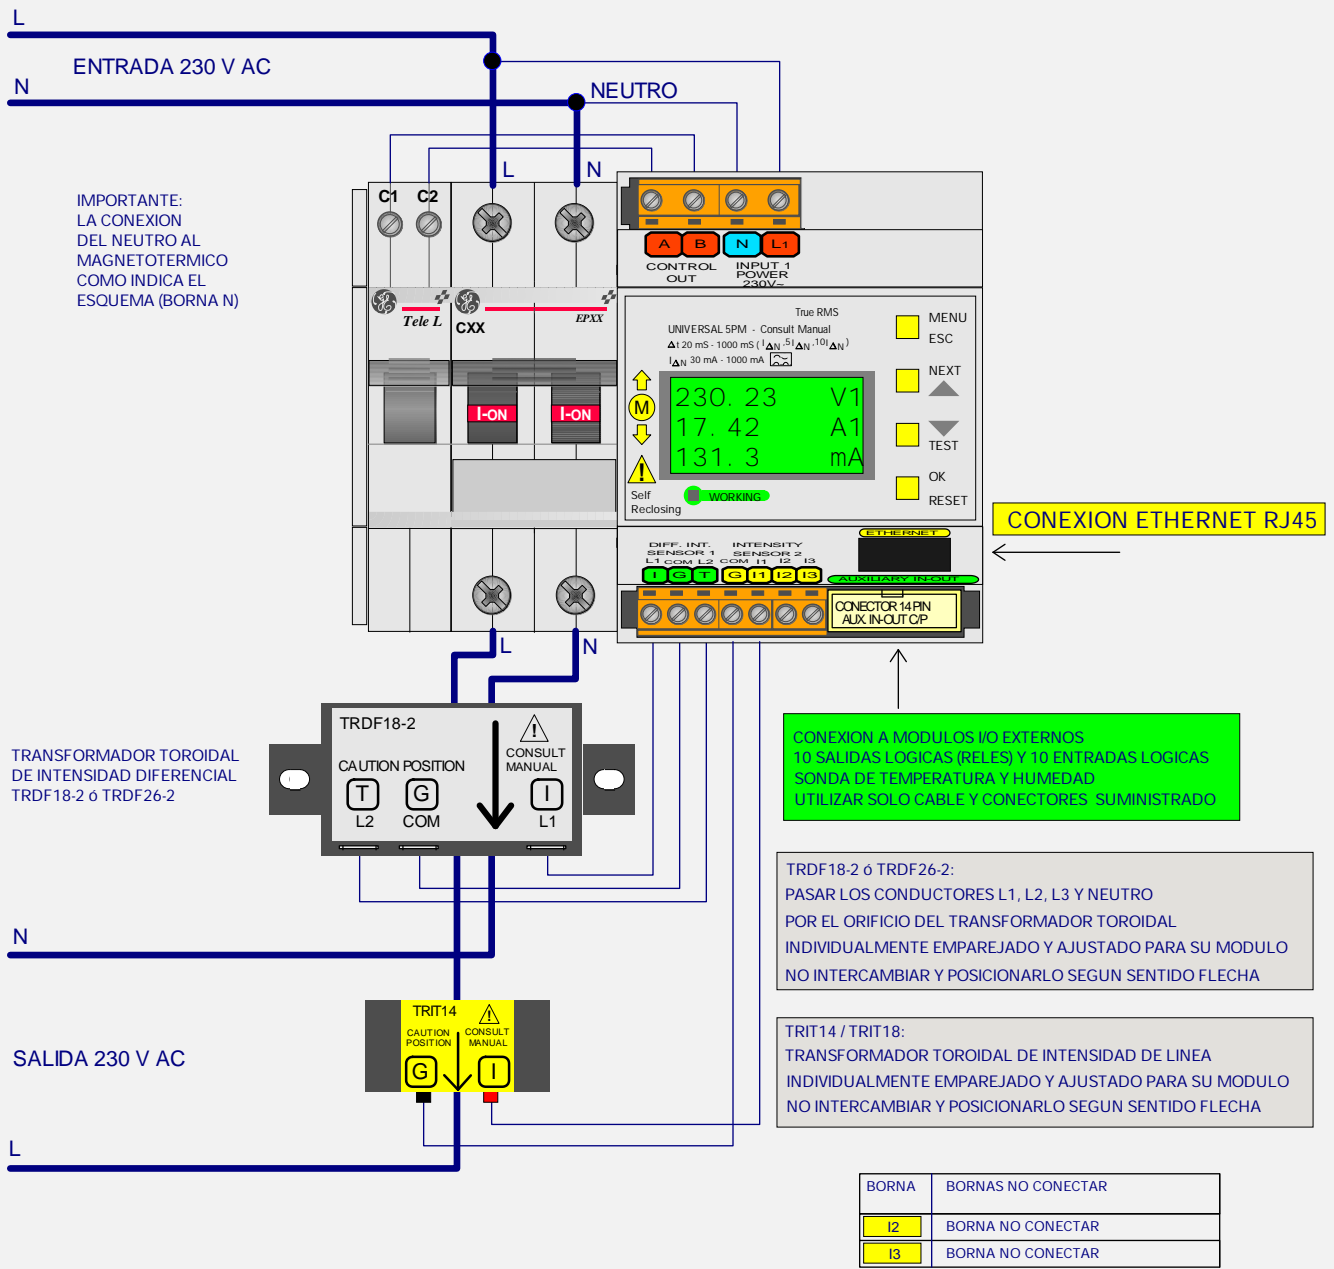

UNIDAD UNIVERSAL DE PROTECCION, MEDICION, ANALISIS, REGISTRO Y CONTROL.  
 PROGRAMABLE CON MOTOR REARMADOR INTEGRADO Y SERVIDOR WEB.  
 MODELO UNIVERSAL 5PM  
 CONFIGURACION MONOFASICA 2 POLOS 6, 10, 16, 20, 25, 32, 40, 50, 63A.