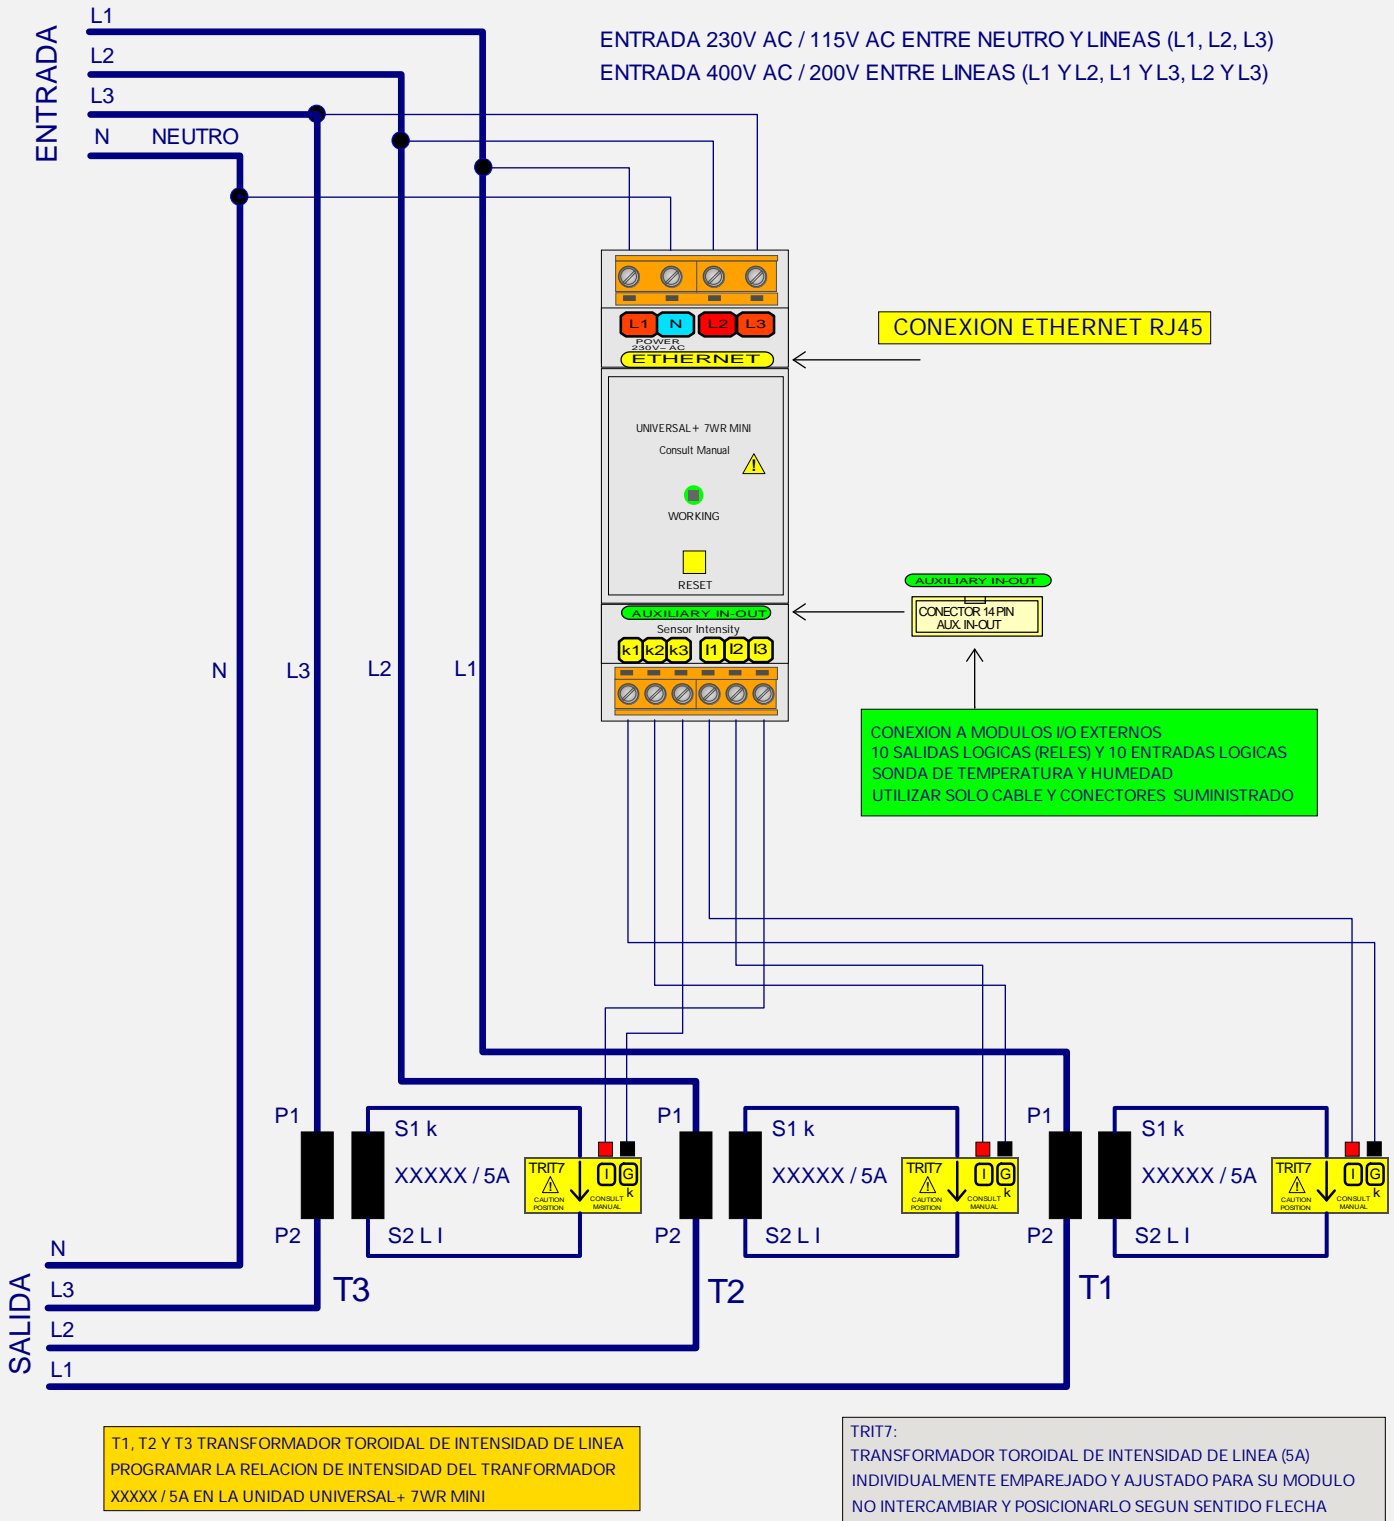

# UNIDAD UNIVERSAL+ 7WR MINI MANDO 4

MODELO UNIVERSAL+ 7WR MINI-M4 - T - 500E - E - 50Hz - 230V - 5A

CONFIGURACION TRIFASICA 4 POLOS HASTA 10.000A.

Versión transformador de intensidad de línea. Únicamente transformador TRIT7

TRIT7 (5A para tranformador estandar, desde 50A/5A hasta 10.000A/5A en pasos de 5A)

Versión alimentación 230V / 115V / POE (Power over Ethernet)

CONSULTAR MANUAL DE INSTRUCCIONES

## UNIDAD UNIVERSAL+ 7WR MINI MANDO 4

MODELO UNIVERSAL+ 7WR MINI - M4 - T - 500E - E

CONFIGURACION TRIFASICA 4 POLOS 70A, 140A y 280A.

Versión transformador de intensidad de línea. Únicamente transformadores TRIT14, TRIT18 y TRIT26

Versión alimentación 230V / 115V / POE (Power over Ethernet)

CONSULTAR MANUAL DE INSTRUCCIONES