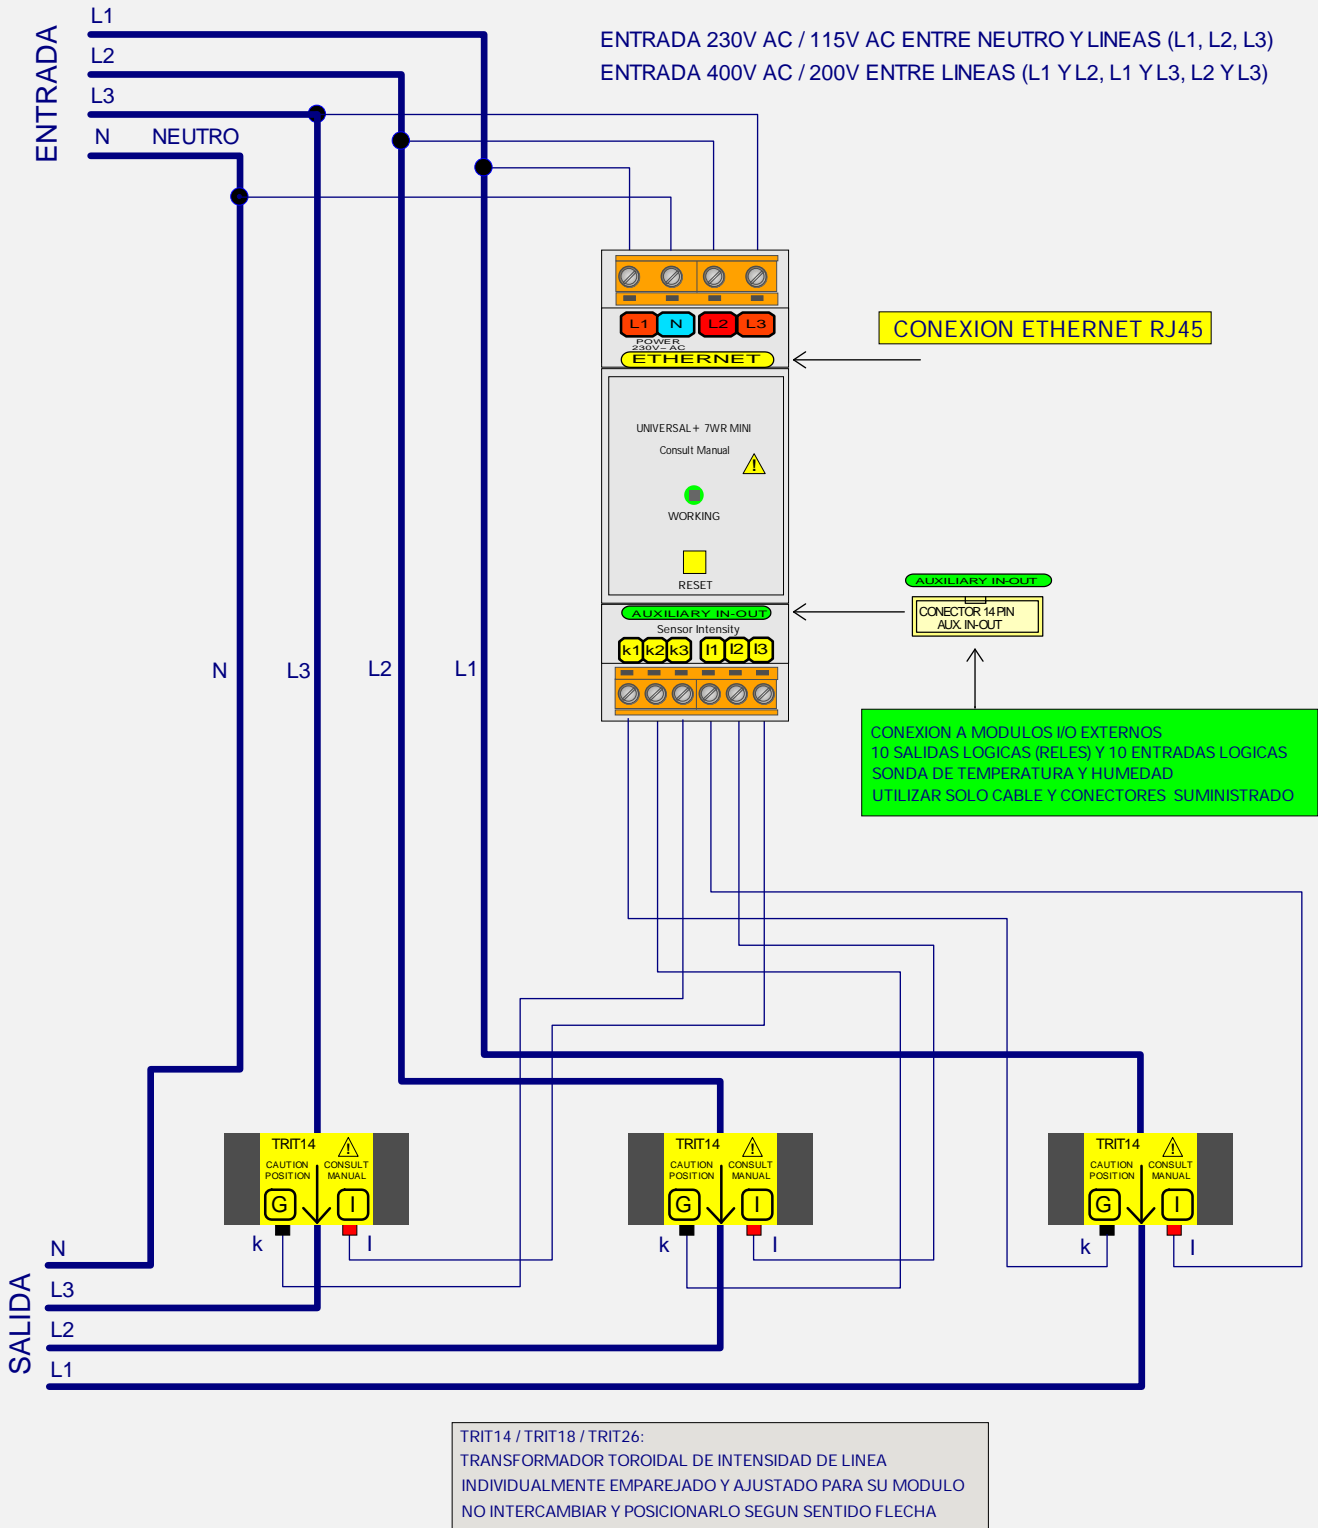

UNIDAD UNIVERSAL+ 7WR MINI MANDO 4

MODELO UNIVERSAL+ 7WR MINI - M4 - T - 500E - E

CONFIGURACION TRIFASICA 4 POLOS 70A, 140A y 280A.

Versión transformador de intensidad de línea. Únicamente transformadores TRIT14, TRIT18 y TRIT26

Versión alimentación 230V / 115V / POE (Power over Ethernet)

CONSULTAR MANUAL DE INSTRUCCIONES